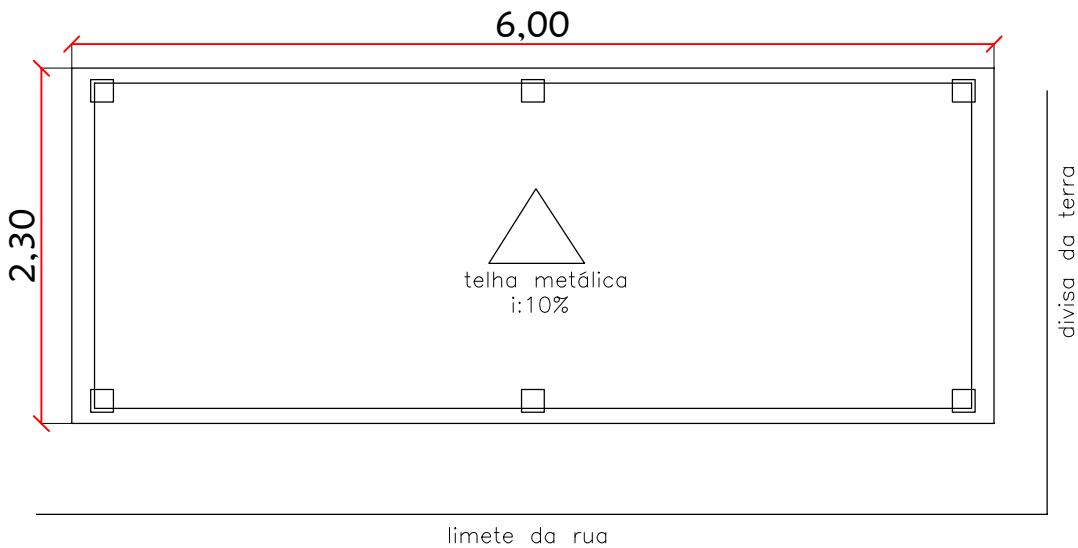

Lixeira
Á:12,47m²

PLANTA BAIXA
escala 1:50

PLANTA COBERTURA
escala 1:50