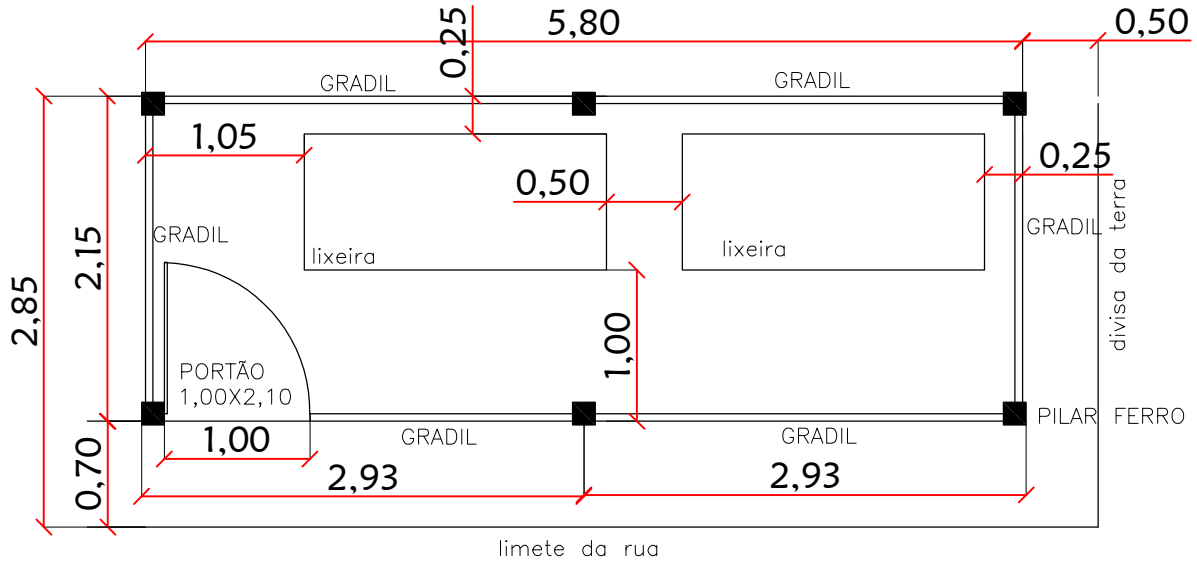

Lixeira
Á:12,47m²

PLANTA BAIXA
escala 1:50

PLANTA COBERTURA
escala 1:50